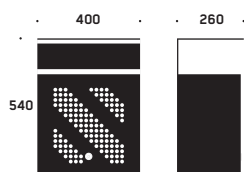

## Papperskorg

Hede är en papperskorg i pulverlackerad aluminium, anpassad för offentliga miljöer. Den är låsbar med tömning nedåt och rymmer cirka 35 liter. Hede kan antingen monteras på väggen eller på ett fristående stativ med betongplint.

### MÅTT

Längd 422 mm  
Djup 264 mm  
Höjd 540 mm