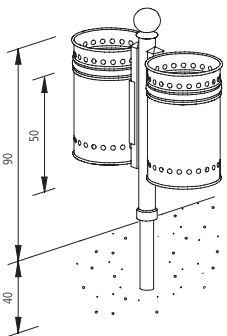

Oberflächen und Farben

Feuerverzinkt und DB 703 Eisenglimmer Anthrazit oder in Wunschfarbe nach RAL lackiert.

Montage

Anlieferung 1-teilig (inkl. Dreikantschlüssel). Säule zu fundamentieren in einem Punkt von L 30 / B 30 / T 50 cm bei Bodenklasse 3-4.

Zusatzausstattung

Korpus / Korpora in Wunschfarbe nach RAL oder DB.

Poller in Wunschfarbe nach RAL oder DB.

Ersatz-Dreikantschlüssel 8 mm.

1330-E1100

LV-Kurztext

Nostalgie-Abfallbehälter Arosa / Runge aus verzinktem Stahlblech mit 36 L Fassungsvermögen. Korpus mit dekorativem Lochkranz am oberen und unteren Rand. Inkl. Schnappschloss für 8 mm Dreikantschlüssel. Befestigt an Rundrohrpoller von \varnothing 76 mm mit Kugelkopf und Zierring. Korpus und Poller lackiert in Eisenglimmer Anthrazit DB 703. Zur Fundamentierung. Gewicht 13 kg.

1330-E2100

LV-Kurztext

Nostalgie-Abfallbehälter Arosa / Runge aus verzinktem Stahlblech mit 2 x 36 L Fassungsvermögen. Zwei Korpora mit dekorativem Lochkranz am oberen und unteren Rand. Inkl. Schnappschlösser für 8 mm Dreikantschlüssel. Befestigt an Rundrohrpoller von \varnothing 76 mm mit Kugelkopf und Zierring. Korpora und Poller lackiert in Eisenglimmer Anthrazit DB 703. Zur Fundamentierung. Gewicht 17 kg.

1350-E1100

LV-Kurztext

Nostalgie-Rundrohrpoller Arosa / Runge von \varnothing 76 mm mit Kugelkopf und Zierring aus Aluguss. Lackiert in Eisenglimmer Anthrazit DB 703. Zur Fundamentierung. Gewicht 9 kg.

1350-E1101