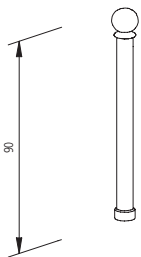

Oberflächen und Farben

Feuerverzinkt und DB 703 Eisenglimmer Anthrazit oder in Wunschfarbe nach RAL lackiert.

Montage

Anlieferung 1-teilig (inkl. Dreikantschlüssel). Säule zu fundamentieren in einem Punkt von L 30 / B 30 / T 50 cm bei Bodenklasse 3-4.

Zusatzausstattung

Korpus / Korpora in Wunschfarbe nach RAL oder DB.

Poller in Wunschfarbe nach RAL oder DB.

Ersatz-Dreikantschlüssel 8 mm.

1330-E1100

LV-Kurztext

Nostalgie-Abfallbehälter Arosa / Runge aus verzinktem Stahlblech mit 36 L Fassungsvermögen. Korpus mit dekorativem Lochkranz am oberen und unteren Rand. Inkl. Schnappschloss für 8 mm Dreikantschlüssel. Befestigt an Rundrohrpoller von \varnothing 76 mm mit Kugelkopf und Zierring. Korpus und Poller lackiert in Eisenglimmer Anthrazit DB 703. Zur Fundamentierung. Gewicht 13 kg.

1330-E2100

LV-Kurztext

Nostalgie-Abfallbehälter Arosa / Runge aus verzinktem Stahlblech mit 2 x 36 L Fassungsvermögen. Zwei Korpora mit dekorativem Lochkranz am oberen und unteren Rand. Inkl. Schnappschlösser für 8 mm Dreikantschlüssel. Befestigt an Rundrohrpoller von \varnothing 76 mm mit Kugelkopf und Zierring. Korpora und Poller lackiert in Eisenglimmer Anthrazit DB 703. Zur Fundamentierung. Gewicht 17 kg.

1350-E1100

LV-Kurztext

Nostalgie-Rundrohrpoller Arosa / Runge von \varnothing 76 mm mit Kugelkopf und Zierring aus Aluguss. Lackiert in Eisenglimmer Anthrazit DB 703. Zur Fundamentierung. Gewicht 9 kg.

1350-E1101