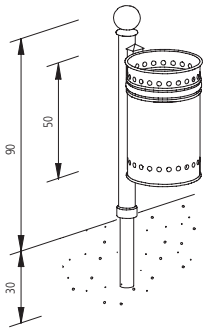

Oberflächen und Farben

Feuerverzinkt und DB 703 Eisenglimmer Anthrazit oder in Wunschfarbe nach RAL lackiert.

Montage

Anlieferung 1-teilig (inkl. Dreikantschlüssel). Säule zu fundamentieren in einem Punkt von L 30 / B 30 / T 50 cm bei Bodenklasse 3-4.

Zusatzausstattung

Korpus / Korpora in Wunschfarbe nach RAL oder DB.

Poller in Wunschfarbe nach RAL oder DB.

Ersatz-Dreikantschlüssel 8 mm.

1330-E1100

LV-Kurztext

Nostalgie-Abfallbehälter Arosa / Runge aus verzinktem Stahlblech mit 36 L Fassungsvermögen. Korpus mit dekorativem Lochkranz am oberen und unteren Rand. Inkl. Schnappschloss für 8 mm Dreikantschlüssel. Befestigt an Rundrohrpoller von \varnothing 76 mm mit Kugelkopf und Zierring. Korpus und Poller lackiert in Eisenglimmer Anthrazit DB 703. Zur Fundamentierung. Gewicht 13 kg.

1330-E2100

LV-Kurztext

Nostalgie-Abfallbehälter Arosa / Runge aus verzinktem Stahlblech mit 2 x 36 L Fassungsvermögen. Zwei Korpora mit dekorativem Lochkranz am oberen und unteren Rand. Inkl. Schnappschlösser für 8 mm Dreikantschlüssel. Befestigt an Rundrohrpoller von \varnothing 76 mm mit Kugelkopf und Zierring. Korpora und Poller lackiert in Eisenglimmer Anthrazit DB 703. Zur Fundamentierung. Gewicht 17 kg.

1350-E1100

LV-Kurztext

Nostalgie-Rundrohrpoller Arosa / Runge von \varnothing 76 mm mit Kugelkopf und Zierring aus Aluguss. Lackiert in Eisenglimmer Anthrazit DB 703. Zur Fundamentierung. Gewicht 9 kg.

1350-E1101