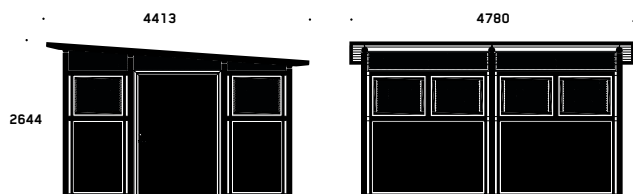

TELLUS FUNKIS 30/37

Tellus Funkis er en moderne løsning på et affaldshus med skråtag, der let passer ind i både moderne og ældre bebyggelse.

Tellus Funkis kan kombineres på mange måder og kan indeholde både cykel-parkering, aflåst lagerrum og affaldsrum. Systemet er modulopbygget, fås i to bredder og kan bygges i størrelser fra 6 m² og så stort som man ønsker.

Det er helt op til dig, hvor meget dit affaldshus skal rumme. Du vælger også selv farve og hvilke tilvalg du vil have - fx om affaldshuset skal have et grønt tag med sedumplanter.

Tellus Funkis kan hurtigt opføres og den færdige bygning kræver ingen vedligeholdelse.