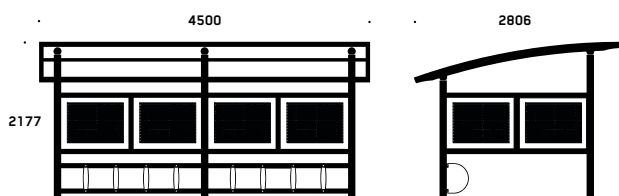

YMER CYKELPARKERING

Ymer cykelparkering er et modulopbygget system, som gør det nemt at tilpasse størrelsen til individuelle behov. I den mindste størrelse er der plads til ni cykler og for hver ekstra to meter, giver det plads til yderligere fem cykler. Ymer kan også konstrueres med dobbeltsidet cykelparkering.

Overdækningen består af stolper og rammer i pulverlakeret aluminium. Væggene er perforeret aluminiumsplader. Man kan også vælge hærdet glas, hvis cykeloverdækningen skal være mere åben og gennemsigtig. Taget er i kanalplast, men kan også leveres forberedt til sedumtag.

MÅL

Længde 2000 mm/modul
Dybde 2806 mm
Højde 2177 mm

FARVE OG MATERIALE

Tag i gennemsigtigt eller røgfarget kanalplast

Pulverlakeret aluminium
Standardfarver

TILVALG

Hjulholdere
Rambo låsebøjle
Vægge i hærdet glas
LED-belysning
Sedumtag