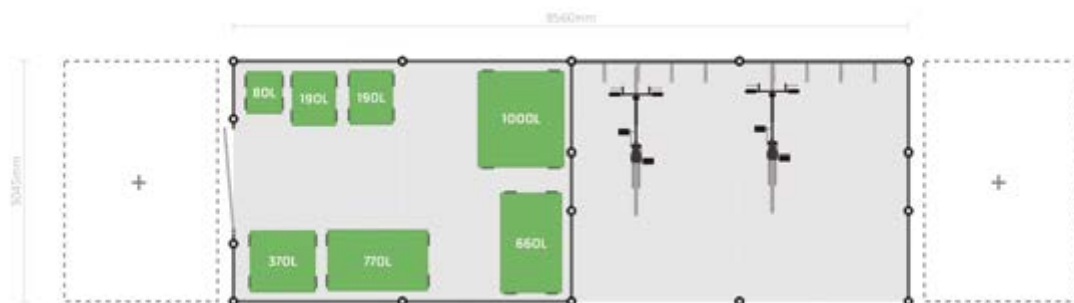

## TELLUS DUO

Tellus Duo er det største hus i vores sortiment. Huset er modulopbygget med en bredde på 2140 mm/modul og en højde på 3036 mm og kan bygges i størrelser fra 50 m<sup>2</sup> til så stort, som det skal være. Affaldshuset kan opføres med buet eller fladt tag, og kan i begge tilfælde også forberedes til sedumtag, hvis man ønsker et grønt islæt i fx et gårdmiljø.