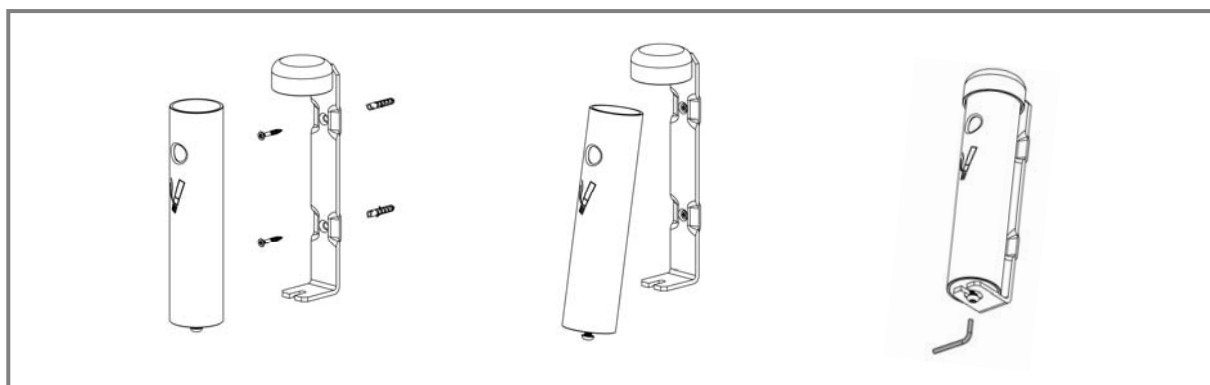

TUBE - askebæger

- Vægmonteret
- Poleret aluminium natur el. farveeloxeret guld, blå, grøn, rød og sort
- Nem at tømme og rengøre
- Dimensioner (øxh):
 - A. 60 x 260 mm
 - B. 60 x 500 mm
 - C. 100 x 520 mm
- Askehul: 22 mm
- Vægt:
 - A. 0,6 kg
 - B. 1,2 kg
 - C. 2,0 kg
- Kapacitet:
 - A. 0,5 l.
 - B. 1,0 l.
 - C. 3,1 l.

Tube – elegant og enkelt og i et materialevalg, der gør prisen interessant. Nem at placere på vægge og facader både inden- og udendørs. Cigaretten brænder hurtigt ud på grund af det lukkede rør.