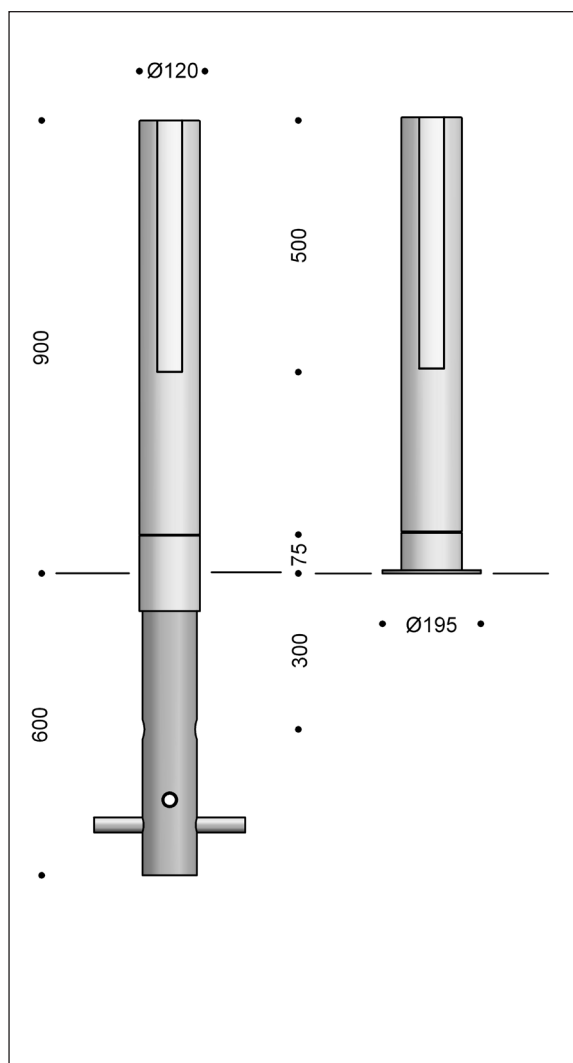

Sticks 900 bestykses med LED.

Mariager Saltcenter

FOCUS-LIGHTING

STICKS 900 LED

Design: schmidt hammer lassen design

Armaturspecifikation:

Materiale: Aluminium
 Lakering: Grafitgrå: SW302G (tæt på RAL 9007)
 Sort: RAL 9005
 Corten brown: Mars SX3050F
 Afskærmning: Slagfast acryl, opaliseret
 Med enkelt eller dobbelt lysspalte
 Montering: Leveres med jordanker for nedgravning
 eller på flange for påboltning
 Tilslutning: max tilgang: 2 stk 5 x 6 mm²
 Driver og 4A sikring i sokkel
 Klassifikation: IP55, klasse II
 Vægt: 15,5 kg

LED-specifikation:

LED type: Citizen Array CALD0414-M8L1
 Energiforbrug:
 Enkelt lysspalte: 8 W (500 mA) eller 11 W (700 mA)
 Dobbelt lysspalte: 15 W (500 mA) eller 20 W (700 mA)
 Operationel levetid: min 50.000 timer ved ta max 25°C
 Farvetemperatur: 2700, 3000 eller 4000 Kelvin
 Farvegengivelse: min 80 Ra
 Farvenøjagtighed: 3 Steps SDCM
 Virkningsgrad: 36%