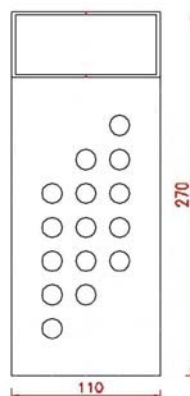

## OMNI - askebæger

- Vægmonteret
- Munding i rustfrit stål, pulverlakeret aluminiumskappe i sort
- Indvendig beholder
- Tømmes ved hjælp af umbracconøgle
- Dimensioner (dxbxh): 70x110x270 mm
- Vægt: 1,2 kg
- Kapacitet: 0,75 l