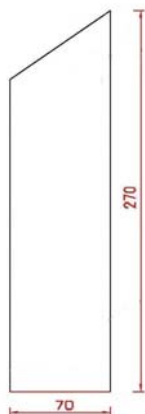

## OMNI - askebæger

- Vægmonteret
- Munding i rustfrit stål, pulverlakeret aluminiumskappe i sort
- Indvendig beholder
- Tømmes ved hjælp af umbracconøgle
- Dimensioner (dxbxh): 70x110x270 mm
- Vægt: 1,2 kg
- Kapacitet: 0,75 l