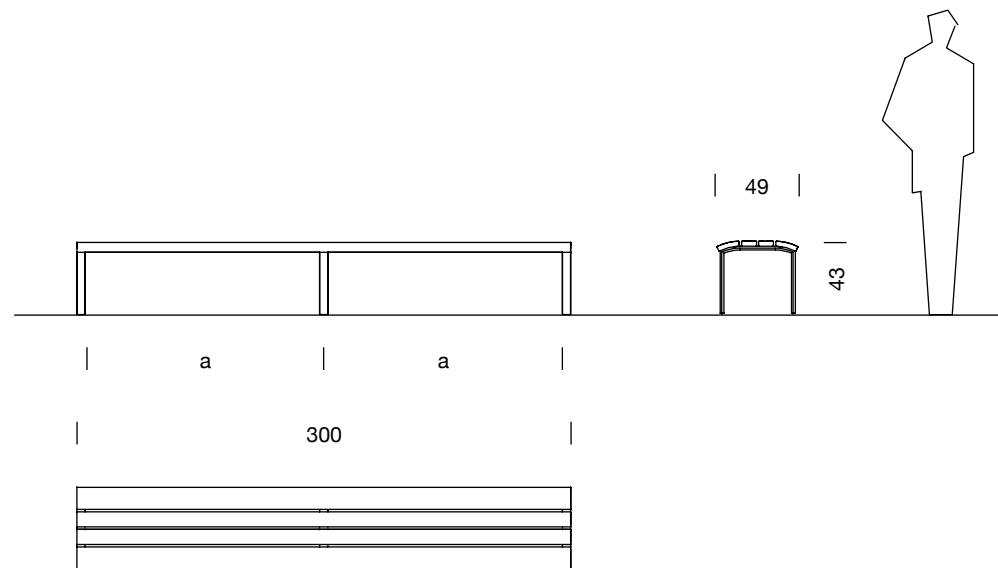

NEOROMÁNTICO BANQUETA 3M

NEOROMÁNTICO BANQUETTE 3M

2000
MIGUEL MILÁ

SANTA & COLE

Banco
Bench

Cotas en cm
Sizes in cm

Parc de Belloch. Ctra. C-251 Km 5,6 E-08430 La Roca (Barcelona). España / Spain T. +34 938 679 100 / F. +34 938 711 767