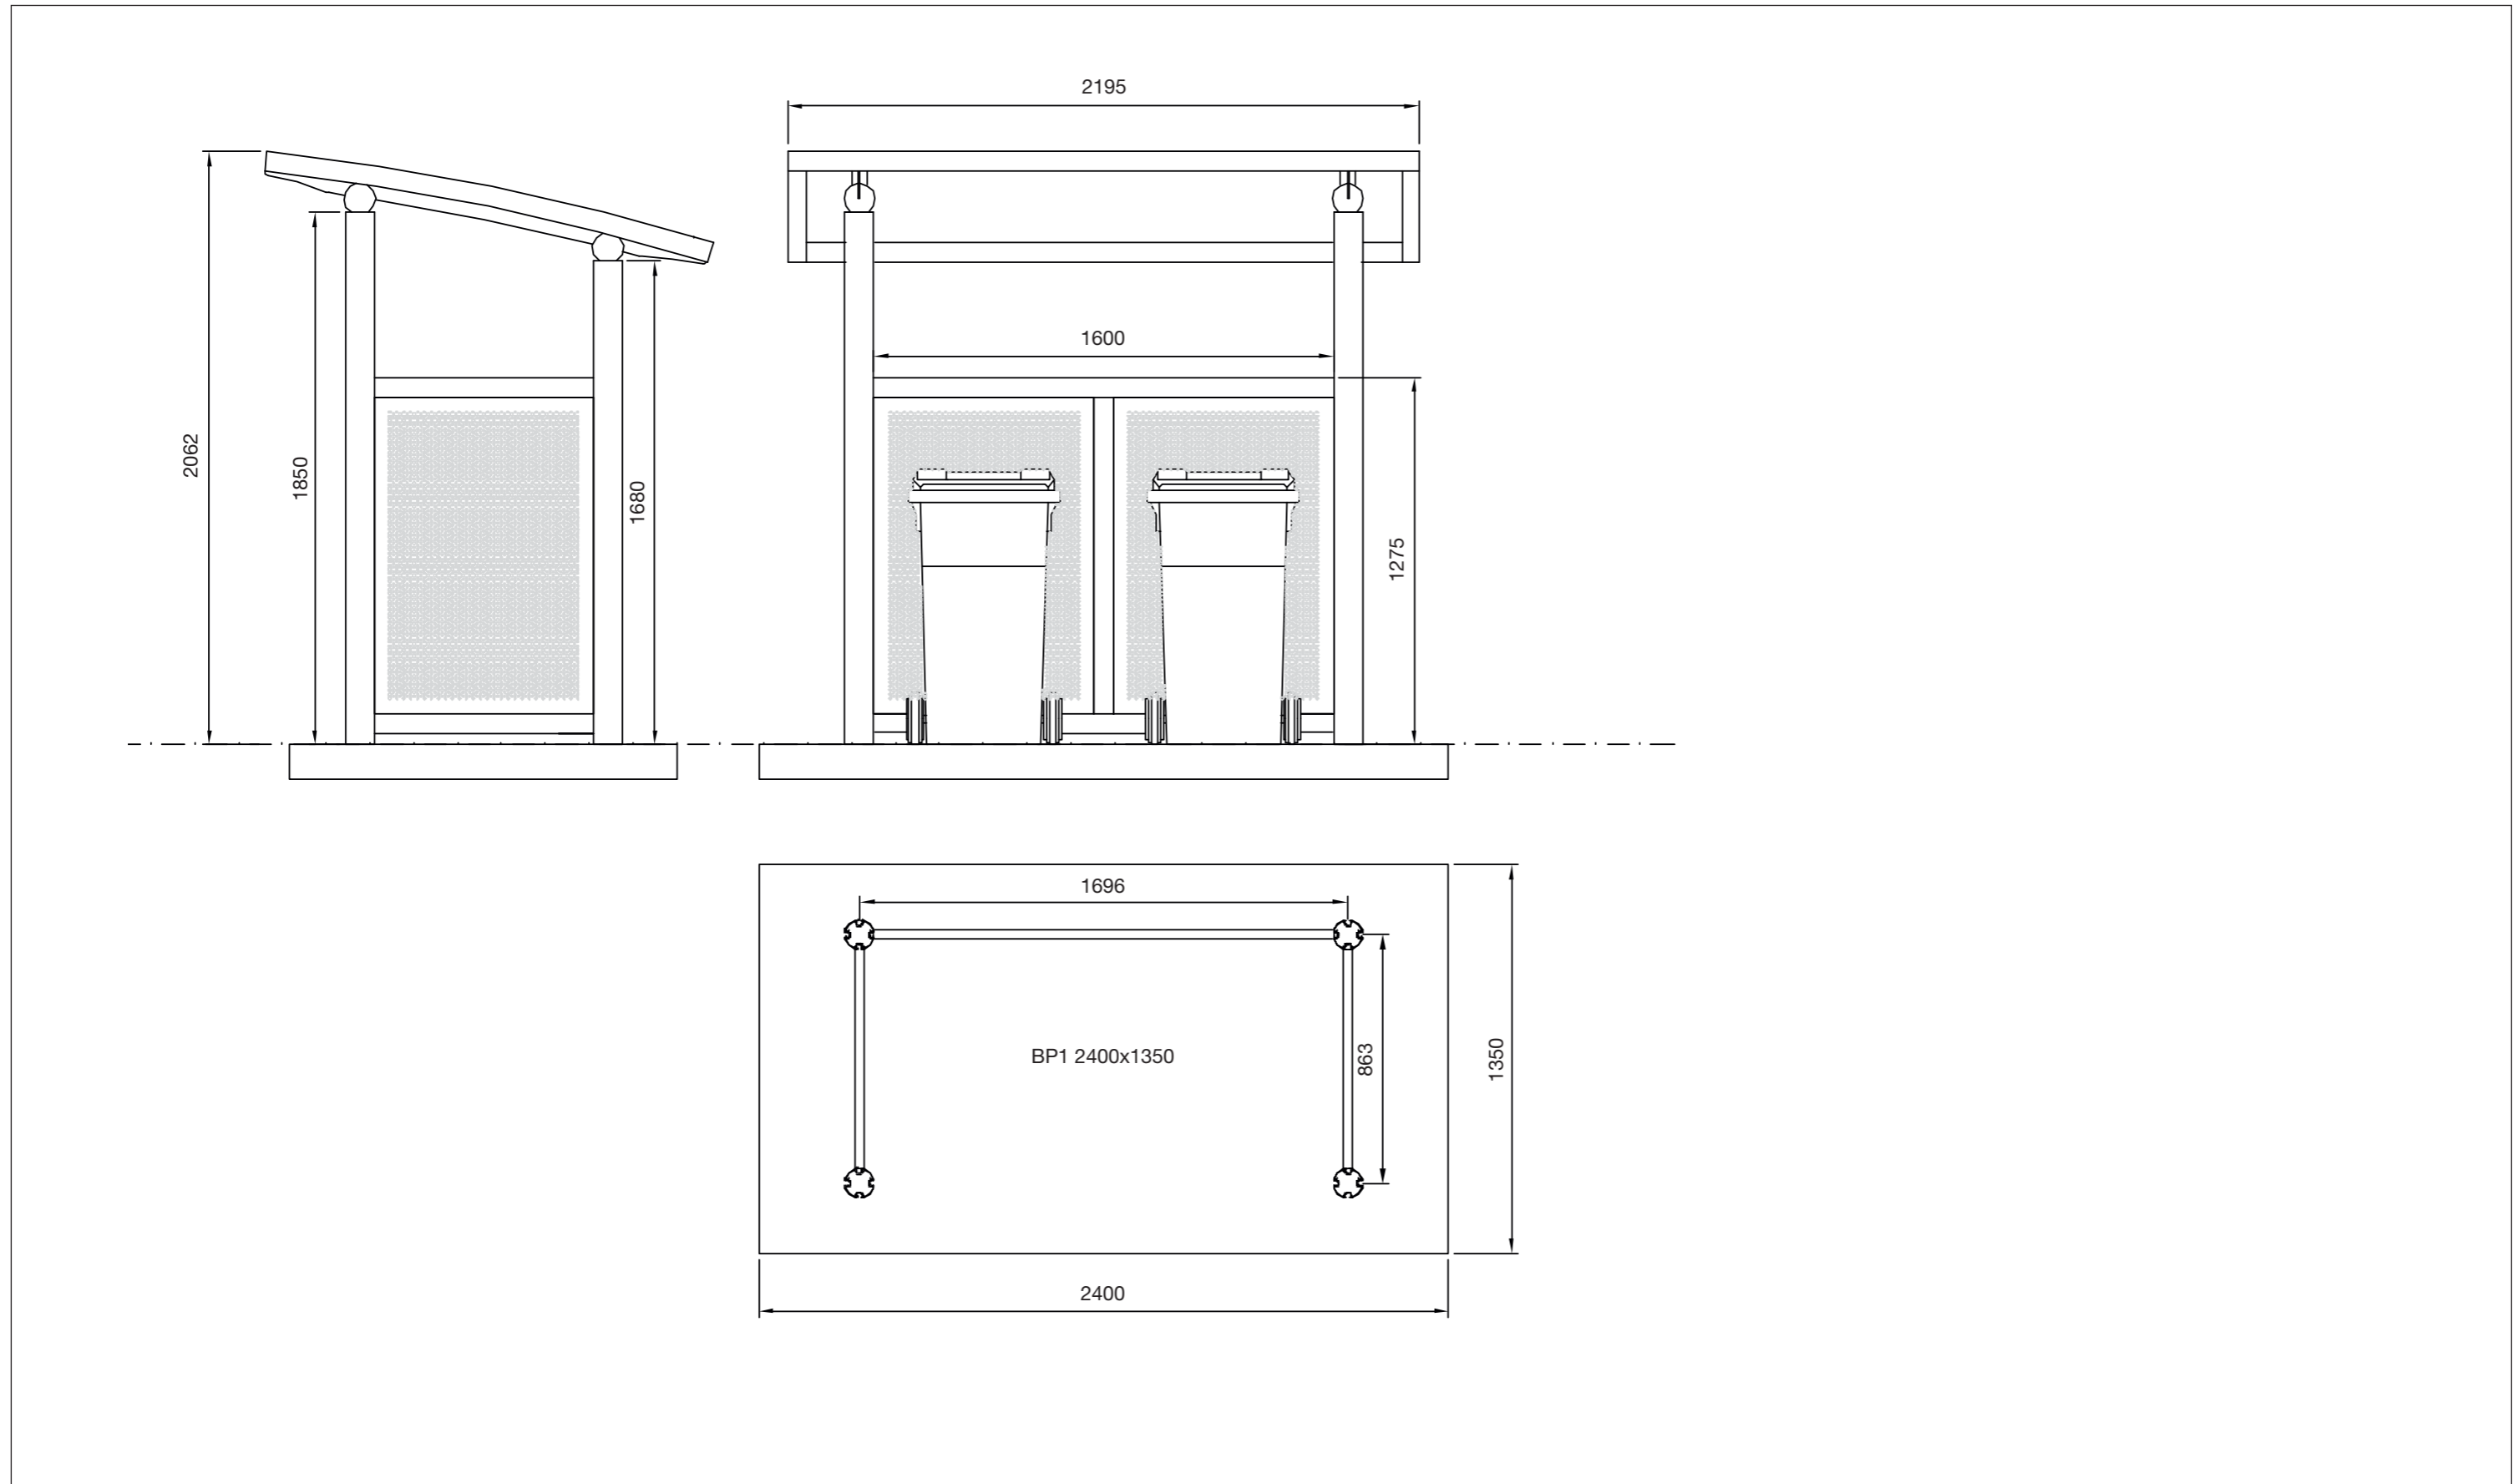

Väderskydd för sopkärl BP1

Väderskydd för sopkärl BP41