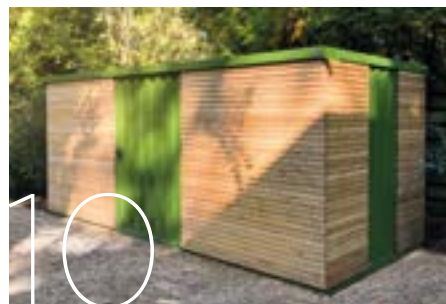

VELKOMMEN TIL ZENZO SIEBAU

Den tyske producent SIEBAU har siden 1946 leveret stilfulde, robuste og meget fleksible løsninger indenfor affaldshuse, rygerum, cykeloverdækninger, carporte, containere til opbevaring og meget andet til byggeindustrien.

Vi er stolte af at kunne tilbyde SIEBAUs skræddersyede løsninger på det danske, færøske og grønlandske marked.

SIEBAUs modulopbyggede overdækninger er baseret på et profilsystem med stolper og rammer i galvaniseret stål med flere former for beklædning af vægge og tag. Det giver mulighed for helt individuelle løsninger, både hvad angår størrelse og udseende. Alle elementer leveres klar til montering fra fabrikken.

Designet er moderne, skandinavisk og i tysk topkvalitet, med op til 4 års garanti.

Se denne brochure igennem og bliv inspireret. Har du spørgsmål eller ønsker du mere information om vores SIEBAU produkter, så ring på **70 27 19 00** eller gå ind på **zenzo.dk**.

INDHOLD

Affaldshus	4
Carport	6
Cykelparkering	8
Rygerum	9
Container	10
Vindfang og Redskabsskur	12
Containerskjuler	14
Materialer	15