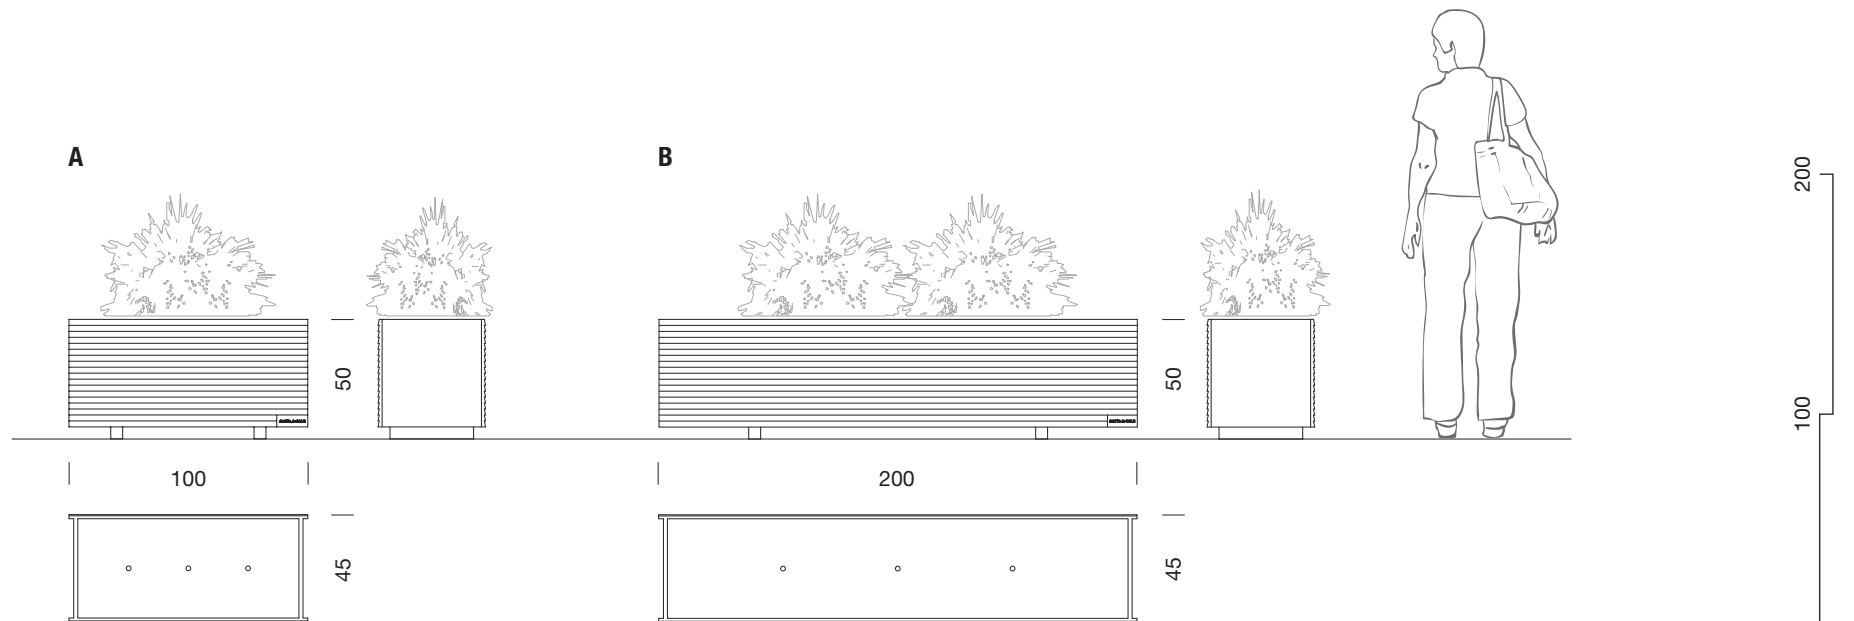

TRAM

1994

JAUME ARTIGUES & MIQUEL ROIG

SANTA & COLE
urbidermis

Jardineras / Planters

A
Rectangular de 1,00m
1.00m rectangular

B
Rectangular de 2,00m
2.00m rectangular

Parc de Belloch. Ctra. C-251 Km 5,6 E-08430 La Roca (Barcelona), España / Spain T. +34 938 619 100

Fecha de modificación / last update: 22/09/2019