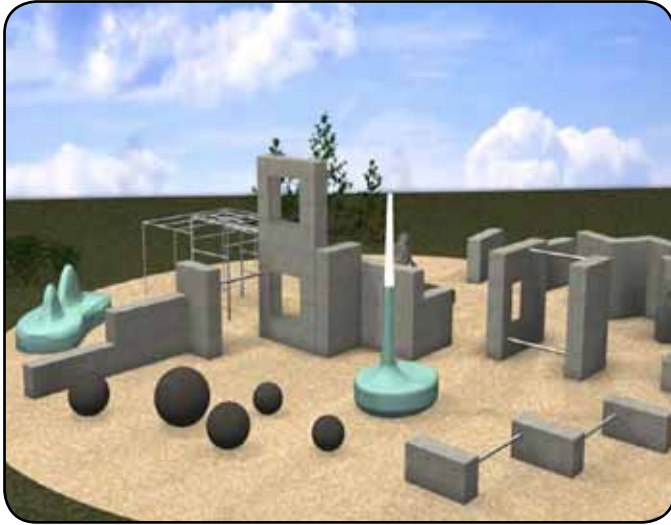

KREATIVT PARKOUR

Parkour er meget populært og med vores betonelementer, der kan designes præcis efter behov, kan I skabe den parkourbane I ønsker.