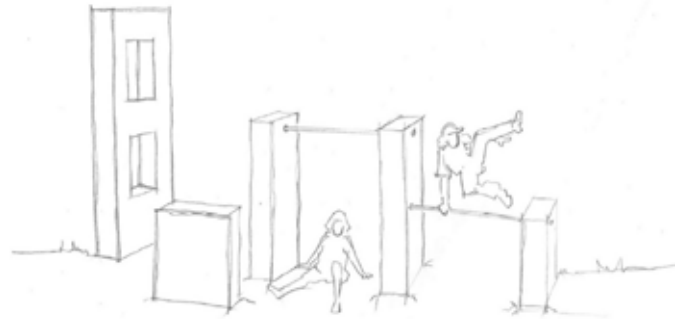

STANDARD SORTIMENT

Vi tilbyder en lang række standard løsninger indenfor bænke, affaldsspande, cykel-parkering og belysning, hvor fokus er god kvalitet, flot design og FSC-certificeret træ.

ZENZO OUTDOOR har specialiseret sig i holdbare, funktionelle og æstetisk veludførte løsninger indenfor byrumsinventar og betonmøbler, der vil give et løft til ethvert byrum.