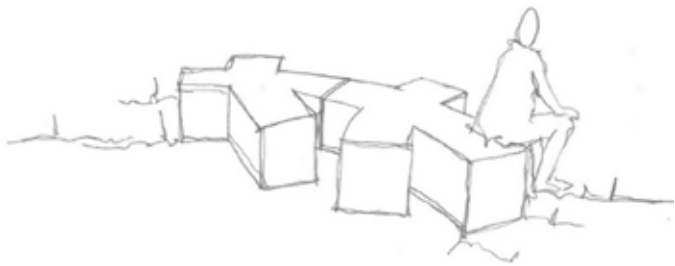

TILPASNING TIL PROJEKTET

ZENZO OUTDOOR kan tilpasse betonelementerne til det enkelte projekt - det er kun fantasien der sætter grænser. Alle elementer bliver 3D tegnet, det sikrer høj kvalitet i leverancen.