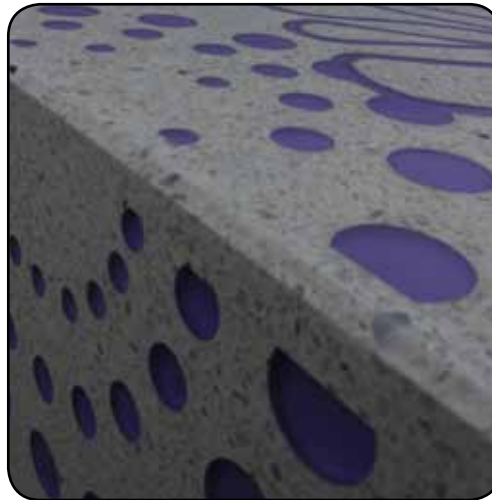

Vi deltager gerne tidligt i processen med råd og vejledning vedrørende materialer, farver og design. Vi har med stor succes deltaget i projekter, hvor betonelementerne blev designet til det enkelte projekt.