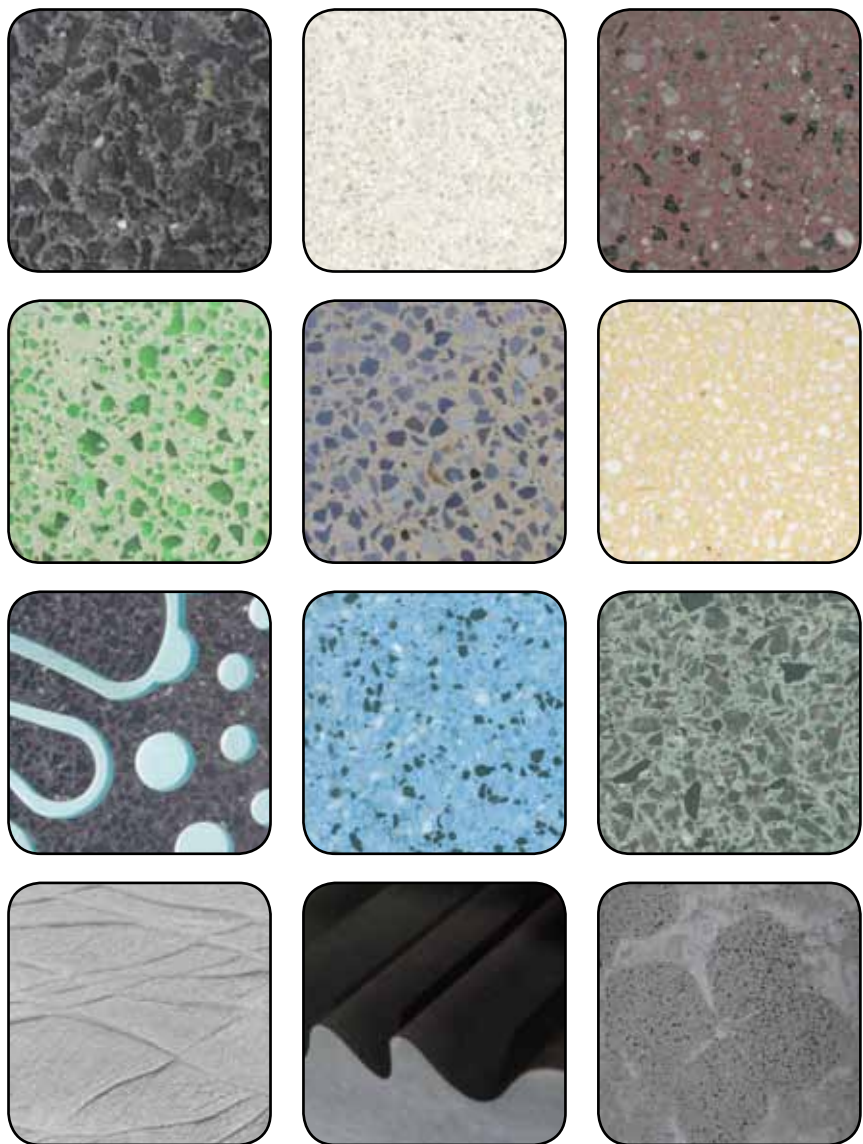

SMUKKE BELÆGNINGER

Med storformat betonfliser kan man skabe sjove og anderledes byrum. Ved at anvende farver og størrelser får området et helt nyt udtryk.

VAND I BYEN

Vand har altid fascineret mennesker. Ved at kombinere beton elementer med vand skabes et mere levende byrum.