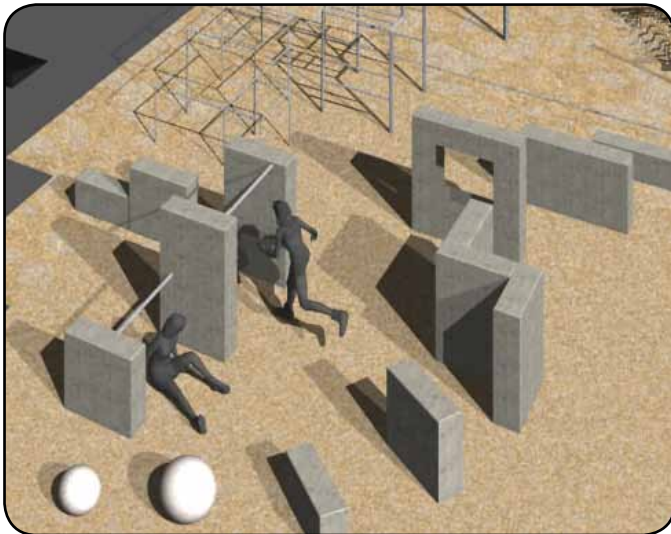

TILPASNING TIL PROJEKTET

ZENZO OUTDOOR kan tilpasse betonelementerne til det enkelte projekt - det er kun fantasien der sætter grænser. Alle elementer bliver 3D tegnet, det sikrer høj kvalitet i leverancen.

KREATIVT PARKOUR

Parkour er meget populært og med vores betonelementer, der kan designes præcis efter behov, kan I skabe den parkourbane I ønsker.

Parkour elementerne designs til det enkelte projekt, både hvad angår form, størrelse og farver. Vi hjælper gerne i den kreative proces med at tegne parkour banens udformning.