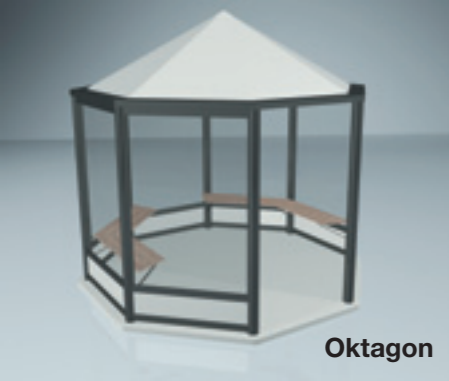

## Cykelparkering

Cykelstativer og cykeloverdækninger fremstilles i moduler og i flere forskellige varianter. Profiler er fremstillet af pulverlakeret aluminium som kræver minimal vedligeholdelse. Sider er fremstillet af perforerede aluminiumsplader eller hærdet glas. Belysning fås som tilvalg.

## Kildesortering

Et komplet sortiment til afskærmning af containere. Alt fra skærmvægge i moduler, som er lette at montere, til overdækninger og skur med dør. Skuret kan med fordel anvendes som cykelskur. Alle produkter i vedligeholdelsesfri aluminium.

### Askebæger

Til vægmontering.  
Dimensioner: 270x110x70 mm

### Affaldsspand

Fremstillet af pulverlakeret aluminium. Tømmes fra bunden med nøgle. Rummer ca. 35 liter. Til vægmontering.