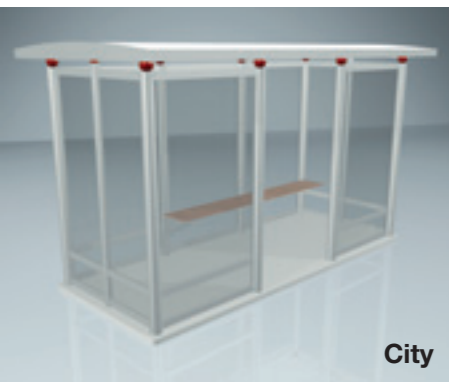

Oktagon

Rygerum

Et komplet sortiment af forskellige rygerum i vedligeholdelsesfri pulverlakeret aluminium. Er bl.a. leveret til virksomheder, sygehuse og det offentlige. Skydedør, belysning, solcelle, bænke m.m. fås som tilvalg.

Askebæger

Til vægmontering.
Dimensioner: 270x110x70 mm