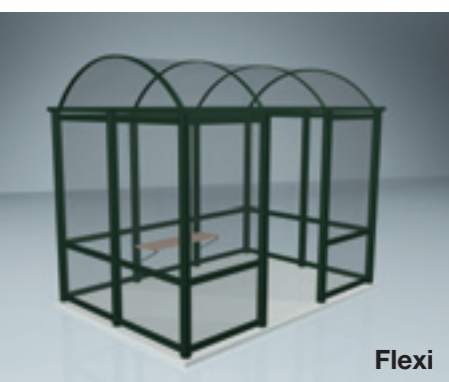

## Cykelparkering

Cykelstativer og cykeloverdækninger fremstilles i moduler og i flere forskellige varianter. Profiler er fremstillet af pulverlakeret aluminium som kræver minimal vedligeholdelse. Sider er fremstillet af perforerede aluminiumsplader eller hærdet glas. Belysning fås som tilvalg.

## Kildesortering

Et komplet sortiment til afskærmning af containere. Alt fra skærmvægge i moduler, som er lette at montere, til overdækninger og skur med dør. Skuret kan med fordel anvendes som cykelskur. Alle produkter i vedligeholdelsesfri aluminium.

Oktagon

City

Flexi

1020