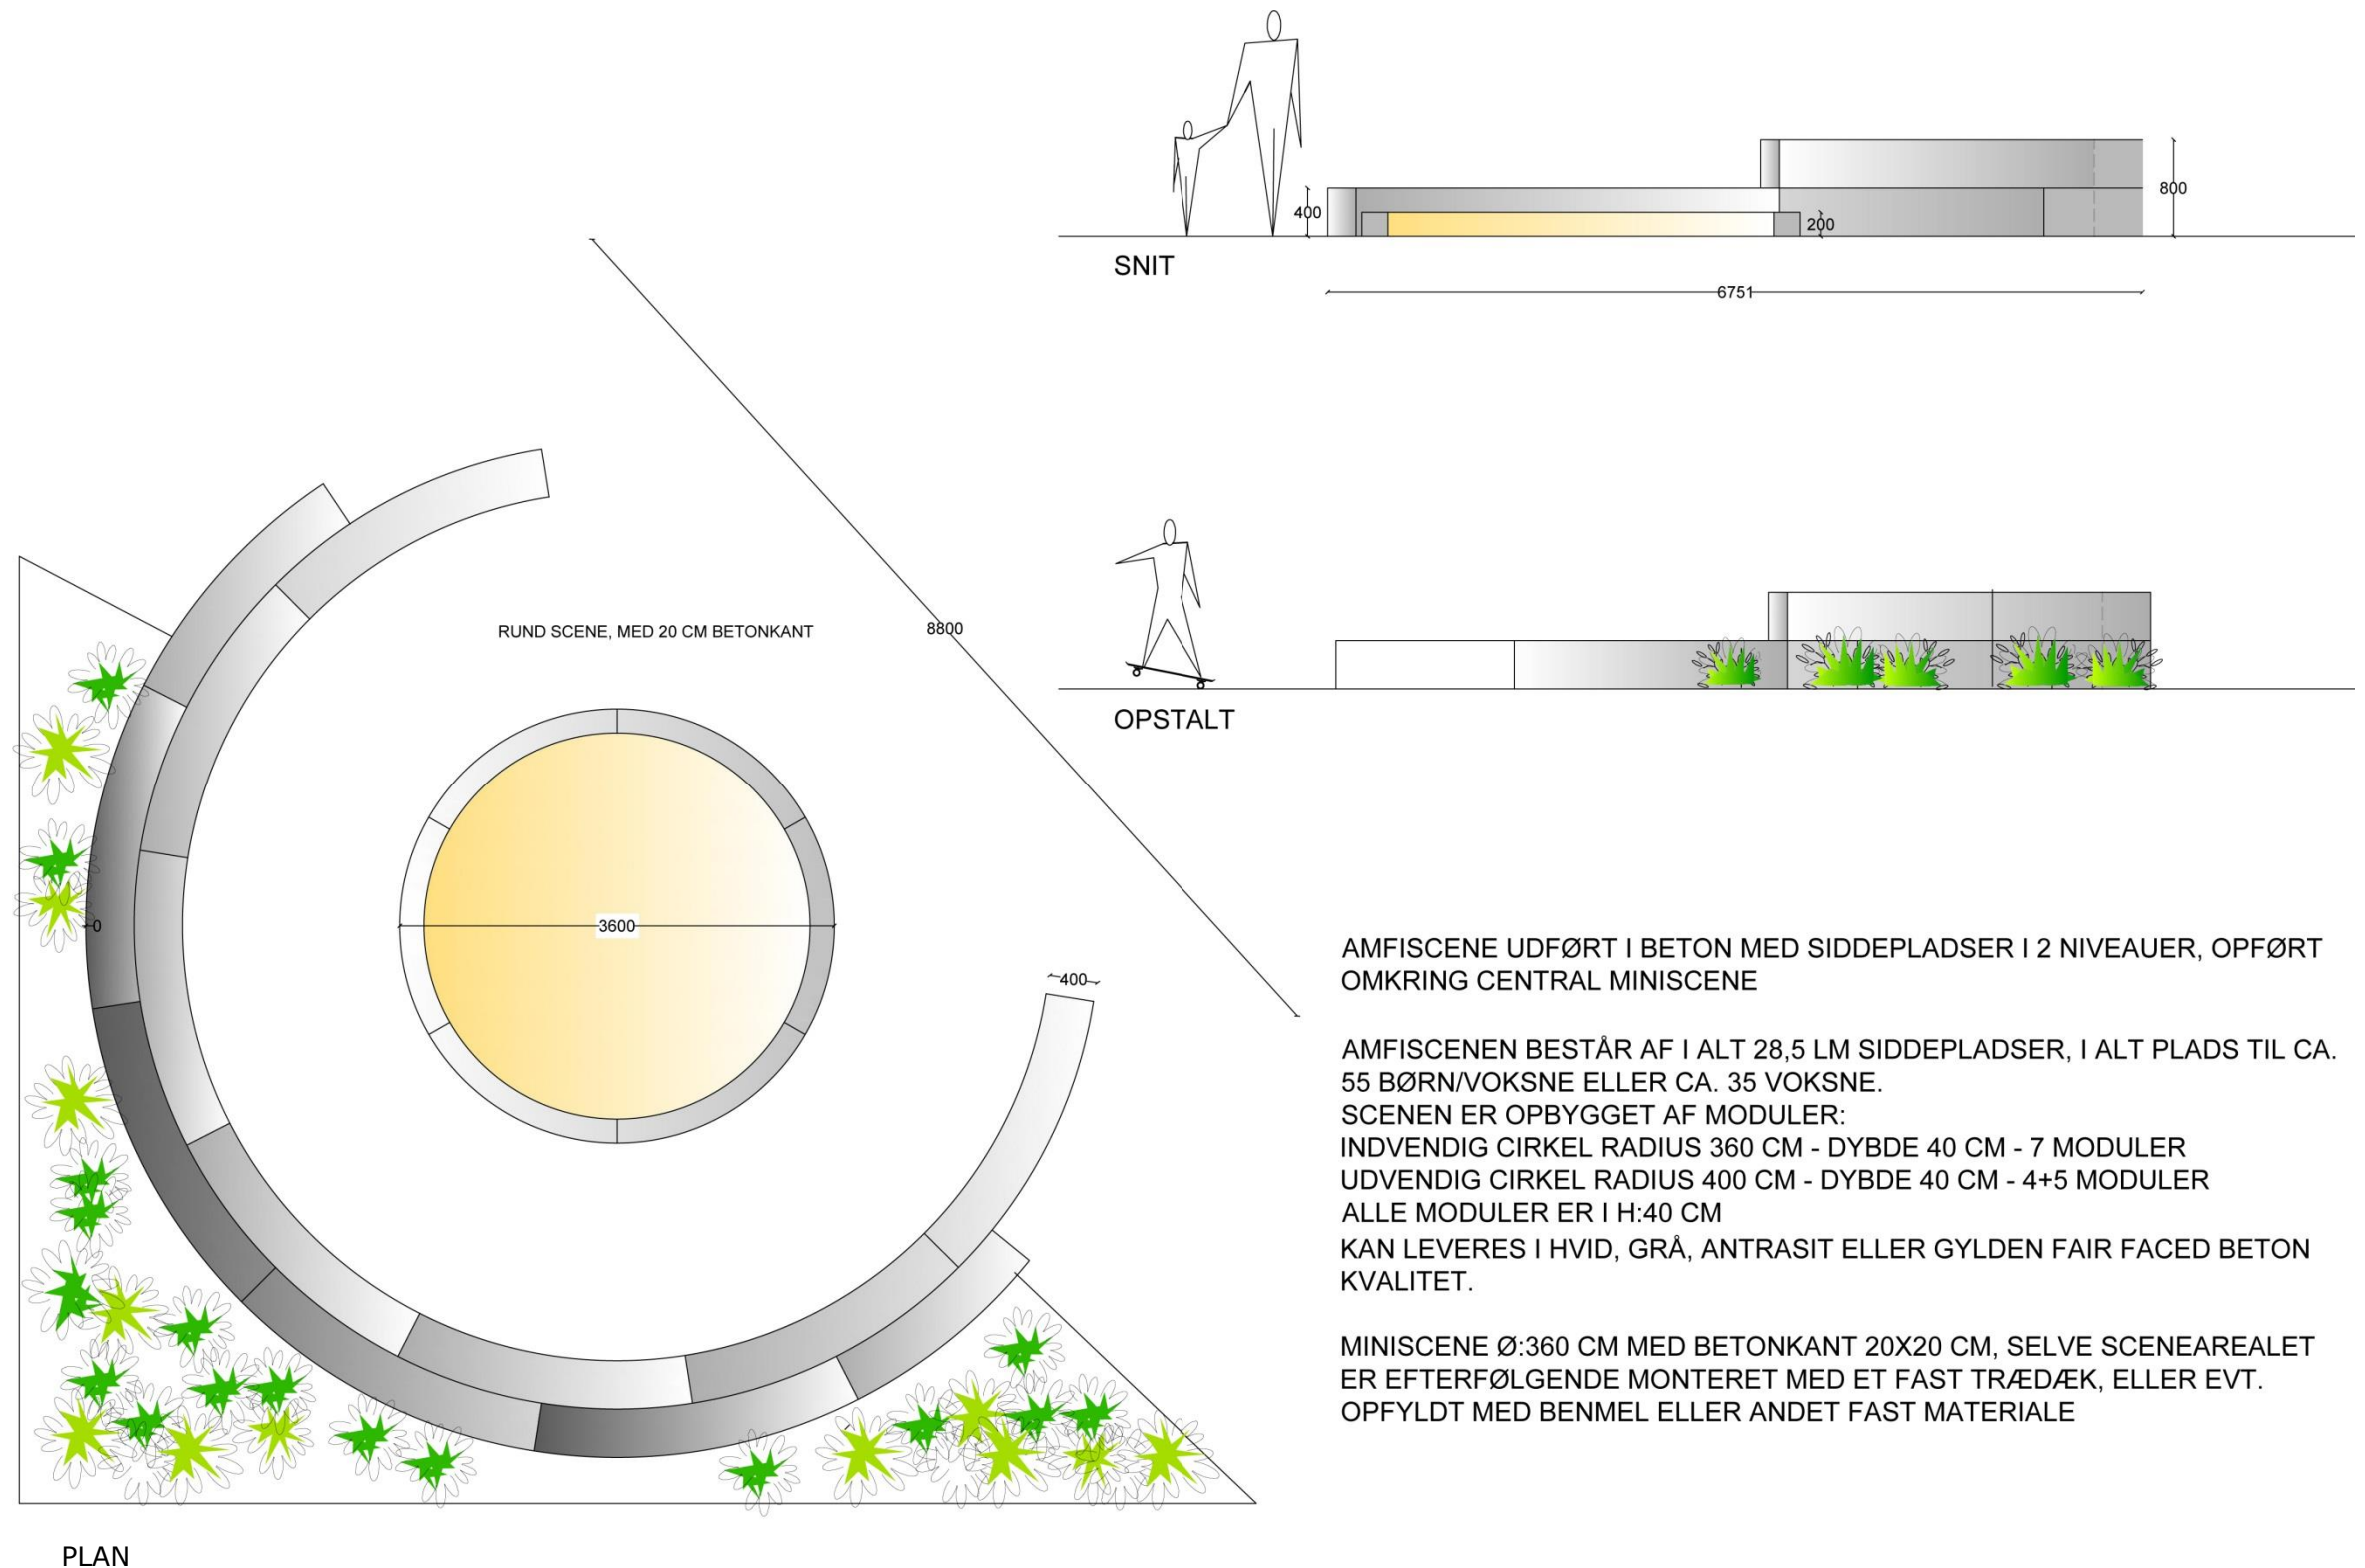

PLAN

SNIT

OPSTALT

AMFISCENE UDFØRT I BETON MED SIDDEPLADSER I 2 NIVEAUER, DESUDEN 6 STK. CLOUD SIDDEPLINTE PLACERET I INDERCIRKLEN FOR SUPPLERENDE SIDDEPLADSER.

AMFISCENEN BESTÅR AF I ALT 28,5 LM SIDDEPLADSER, MED DE EKSTRA SIDDEPLINTE GIVER DET PLADS TIL CA. 65 BØRN/VOKSNE ELLER CA. 40 VOKSNE.

SCENEN ER OPBYGGET AF MODULER:

INDVENDIG CIRKEL RADIUS 360 CM - DYBDE 40 CM - 7 MODULER

UDVENDIG CIRKEL RADIUS 400 CM - DYBDE 40 CM - 4+5 MODULER

ALLE MODULER ER I H:40 CM

KAN LEVERES I HVID, GRÅ, ANTRASIT ELLER GYLDEN FAIR FACED BETON KVALITET.

CLOUD SIDDEPLINTENE Ø:64 X H:40 CM ER TILBUDT I VELVET/LET SYREBEHANDLET OVERFLADEKVALITET, I VALGFRI STANDARDFARVER.

AMFISCENE UDFØRT I BETON MED SIDDEPLADSER I 2 NIVEAUER, OPFØRT OMKRING CENTRAL MINISCENE

ALLE MODULER ER I H:40 CM

KAN LEVERES I HVID, GRÅ, ANTRASIT ELLER GYLDEN FAIR FACED BETON KVALITET.

MINISCENE Ø:360 CM MED BETONKANT 20X20 CM, SELVE SCENEAREALET ER EFTERFØLGENDE MONTERET MED ET FAST TRÆDÆK, ELLER EVT. OPFYLDT MED BENMEL ELLER ANDET FAST MATERIALE