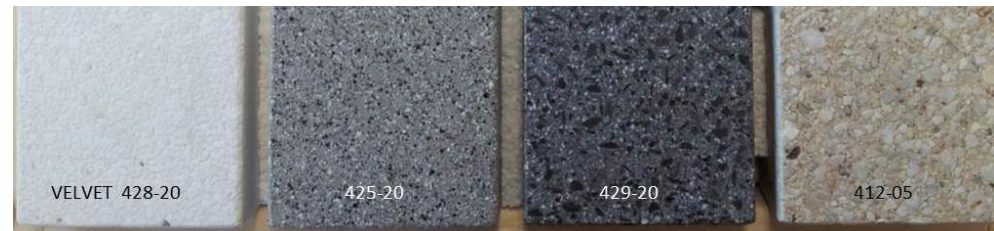

ALLE MODULER ER I H:40 CM

KAN LEVERES I HVID, GRÅ, ANTRASIT ELLER GYLDEN FAIR FACED BETON KVALITET.

MINISCENE Ø:360 CM MED BETONKANT 20X20 CM, SELVE SCENEAREALET ER EFTERFØLGENDE MONTERET MED ET FAST TRÆDÆK, ELLER EVT. OPFYLDT MED BENMEL ELLER ANDET FAST MATERIALE

Amfi scene med præcis samme størrelse og udformning som den tilbudte – Grå Fair faced kvalitet.

Cloud siddeplint – Vist i Hvid Velvet kvalitet

Beton standard farver og kvaliteter