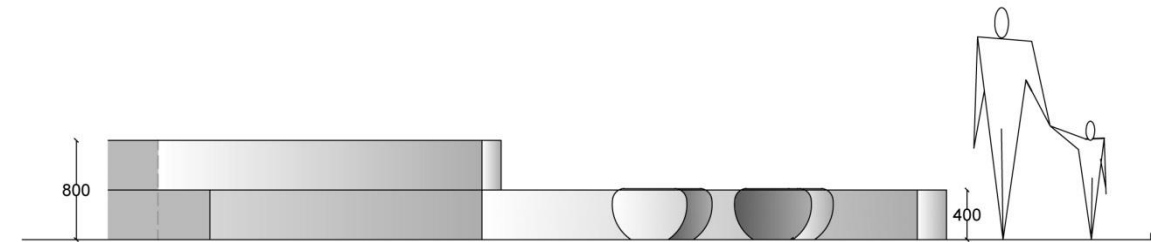

PLAN

SNIT

OPSTALT

AMFISCENE UDFØRT I BETON MED SIDDEPLADSER I 2 NIVEAUER, DESUDEN 6 STK. CLOUD SIDDEPLINTE PLACERET I INDERCIRKLEN FOR SUPPLERENDE SIDDEPLADSER.

AMFISCENEN BESTÅR AF I ALT 28,5 LM SIDDEPLADSER, MED DE EKSTRA SIDDEPLINTE GIVER DET PLADS TIL CA. 65 BØRN/VOKSNE ELLER CA. 40 VOKSNE.

SCENEN ER OPBYGGET AF MODULER:

INDVENDIG CIRKEL RADIUS 360 CM - DYBDE 40 CM - 7 MODULER

UDVENDIG CIRKEL RADIUS 400 CM - DYBDE 40 CM - 4+5 MODULER

ALLE MODULER ER I H:40 CM

KAN LEVERES I HVID, GRÅ, ANTRASIT ELLER GYLDEN FAIR FACED BETON KVALITET.

CLOUD SIDDEPLINTENE Ø:64 X H:40 CM ER TILBUDT I VELVET/LET SYREBEHANDLET OVERFLADEKVALITET, I VALGFRI STANDARDFARVER.

AMFISCENE UDFØRT I BETON MED SIDDEPLADSER I 2 NIVEAUER, OPFØRT OMKRING CENTRAL MINISCENE

ALLE MODULER ER I H:40 CM

KAN LEVERES I HVID, GRÅ, ANTRASIT ELLER GYLDEN FAIR FACED BETON KVALITET.

MINISCENE Ø:360 CM MED BETONKANT 20X20 CM, SELVE SCENEAREALET ER EFTERFØLGENDE MONTERET MED ET FAST TRÆDÆK, ELLER EVT. OPFYLDT MED BENMEL ELLER ANDET FAST MATERIALE