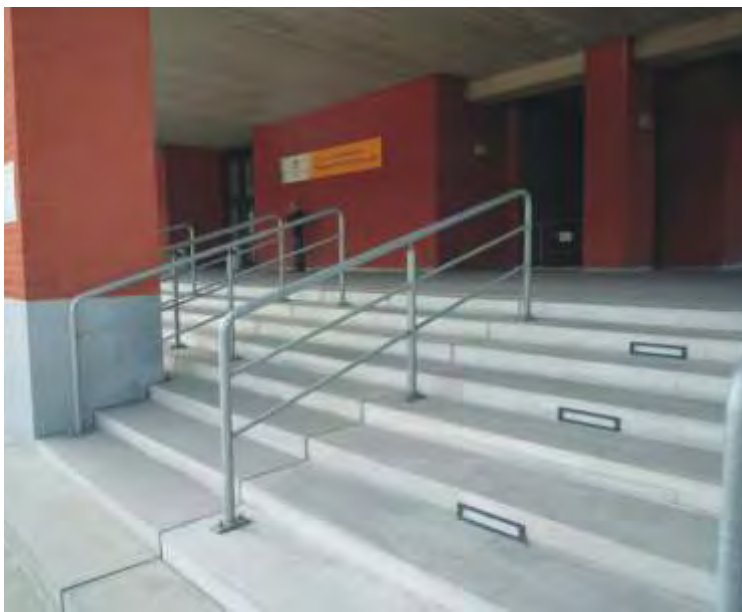

Lille (FR)
planters / benches

Mondeville - Decathlon (FR)
benches / seats eco

Mont Liebaut (FR)
bollards

Montreuil (FR)
benches / walls

Lille (FR)
benches / steps

Tourville la Rivière (FR)
benches / walls / steps

Gent (BE)
steps

Gent (BE)
structured walls / steps / big size slabs / benches

Paris - Eurodisney (FR)
big size slabs

Den Haag (NL)
benches

Hulst (NL)
fountain

Rotterdam (NL)
signposts

Oudenaarde (BE)
wall panels